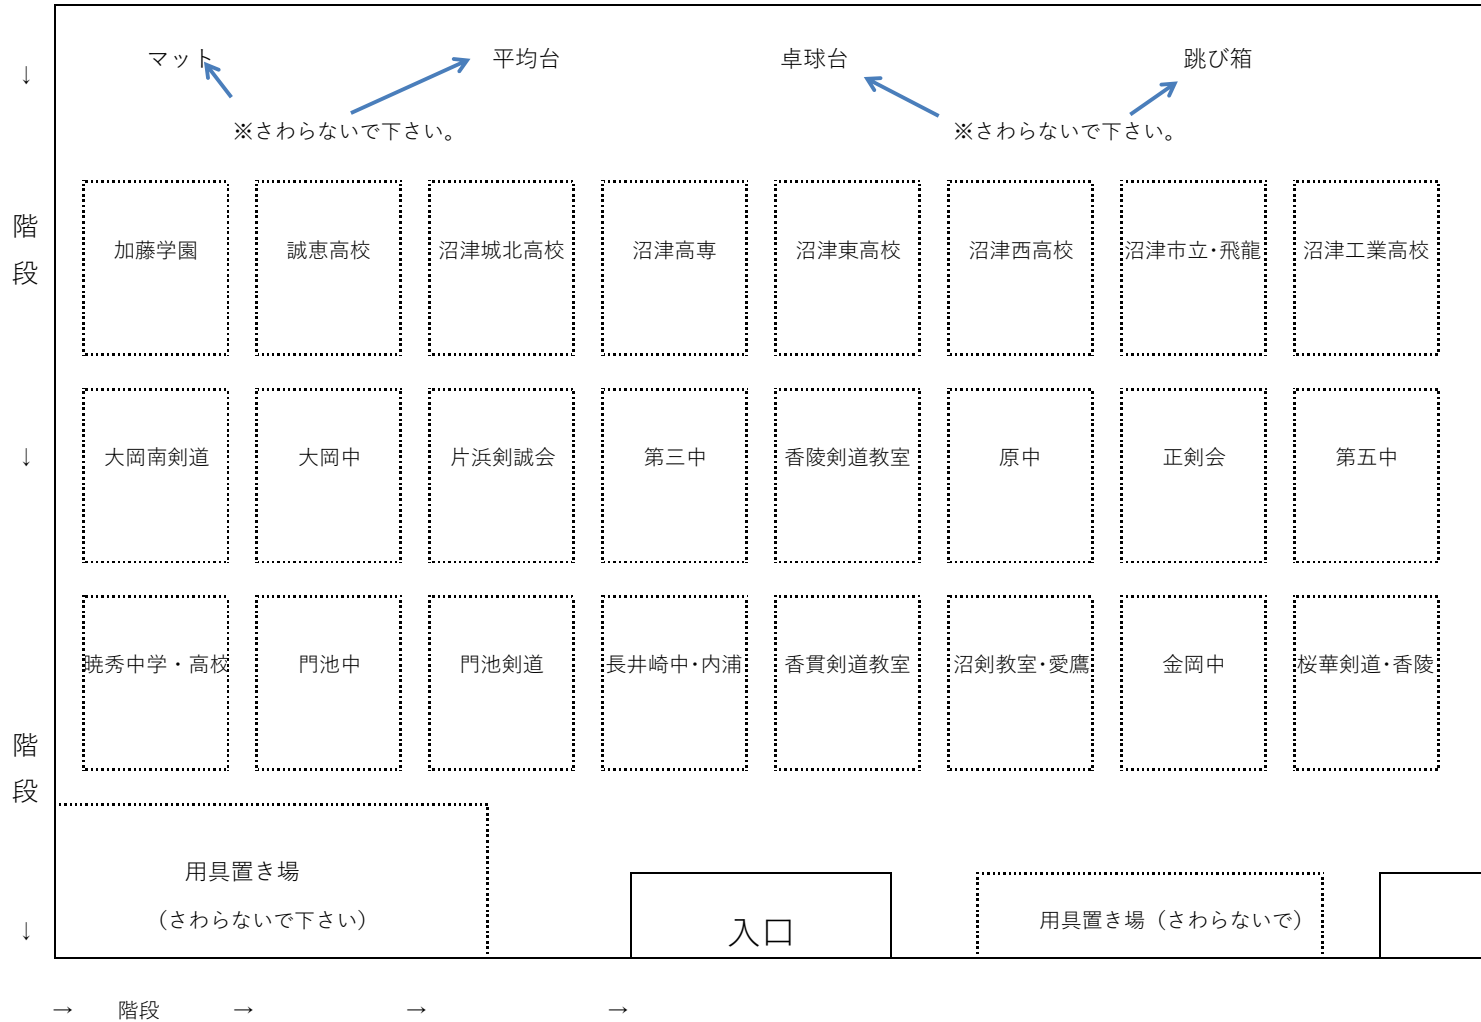

体育館 地下フロア (各校・少年団荷物置き場兼更衣場所)

- 1 各校・少年団の荷物置き場・更衣場所です(昼食も可)
- 2 女子は別棟に更衣室を設けてます、荷物も置けます
- 3 参加人数の差で広い狭いが生じます、お互いの同意で場所の共有をお願いします。
- 4 貴重品の管理は各自でお願いします、入口は狭いので靴の整理整頓をお願いします。