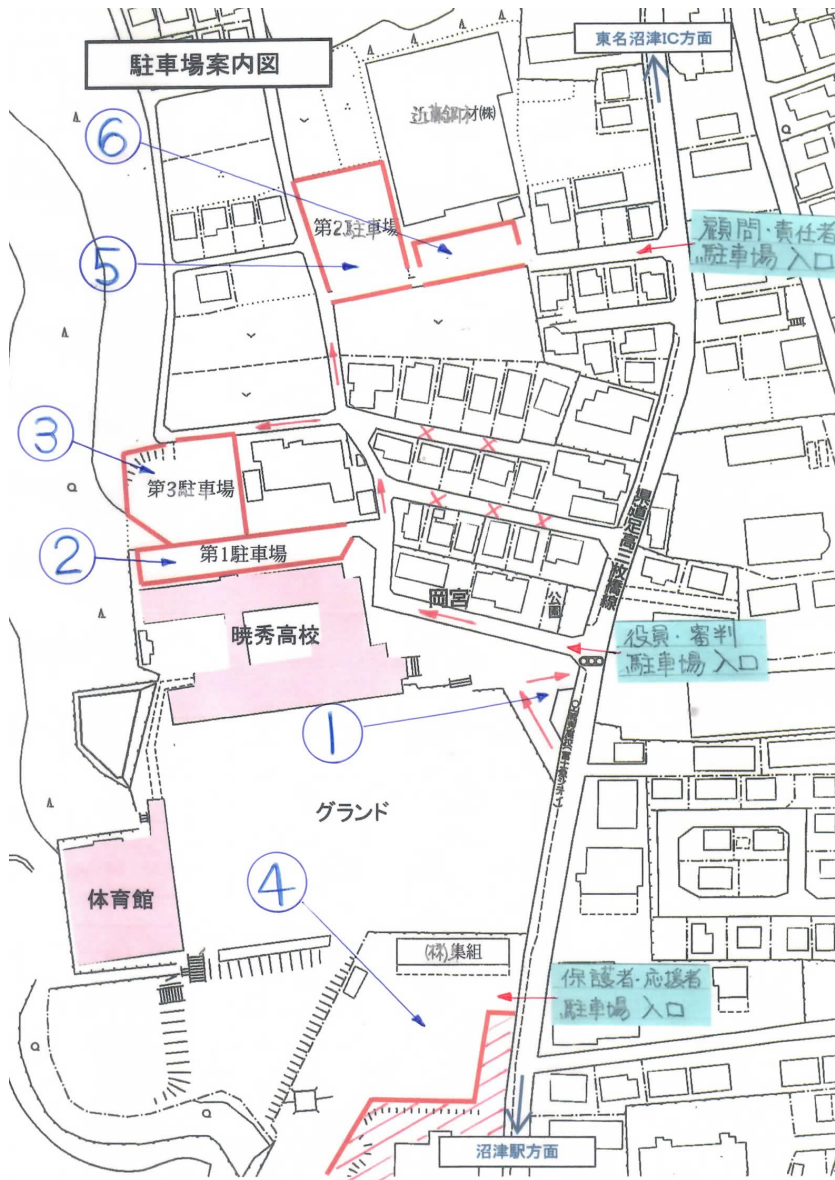

◇ 駐車場図

- ① 暁秀校正門口一タリ一駐車厳禁です。
- ② 役員・審判駐車場(暁秀第1・3駐車場)
- ③
- ④ 保護者、応援者駐車場(集組駐車場)  
赤斜線部分は駐車できません。
- ⑤ 各校顧問・団体責任者駐車場  
保護者・応援者も駐車できます。  
(暁秀校第2駐車場)
- ⑥ 保護者・応援者駐車場  
(近藤鋼材駐車場)