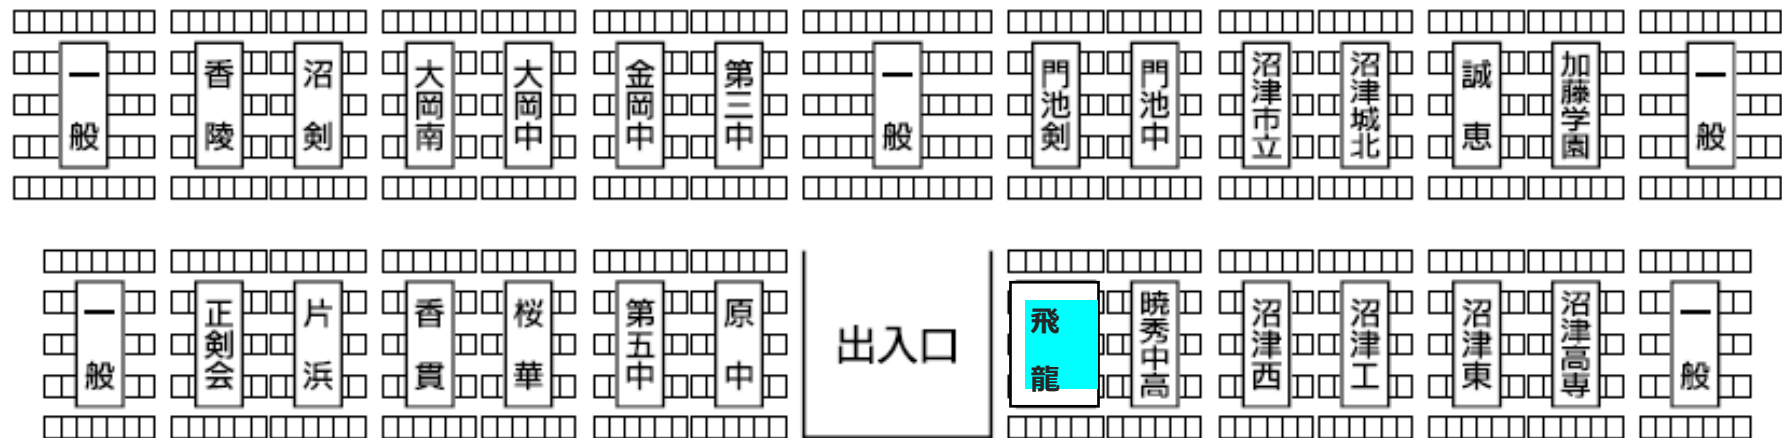

# 観覧席配置

試合会場

参加人数の差で座席の過不足が生じます。お隣り同士で座席の共有をお願いいたします。

**一般** マークの席は、一般の方の観覧席です。各学校、少年団の荷物、防具、竹刀などを置かないようお願いいたします。