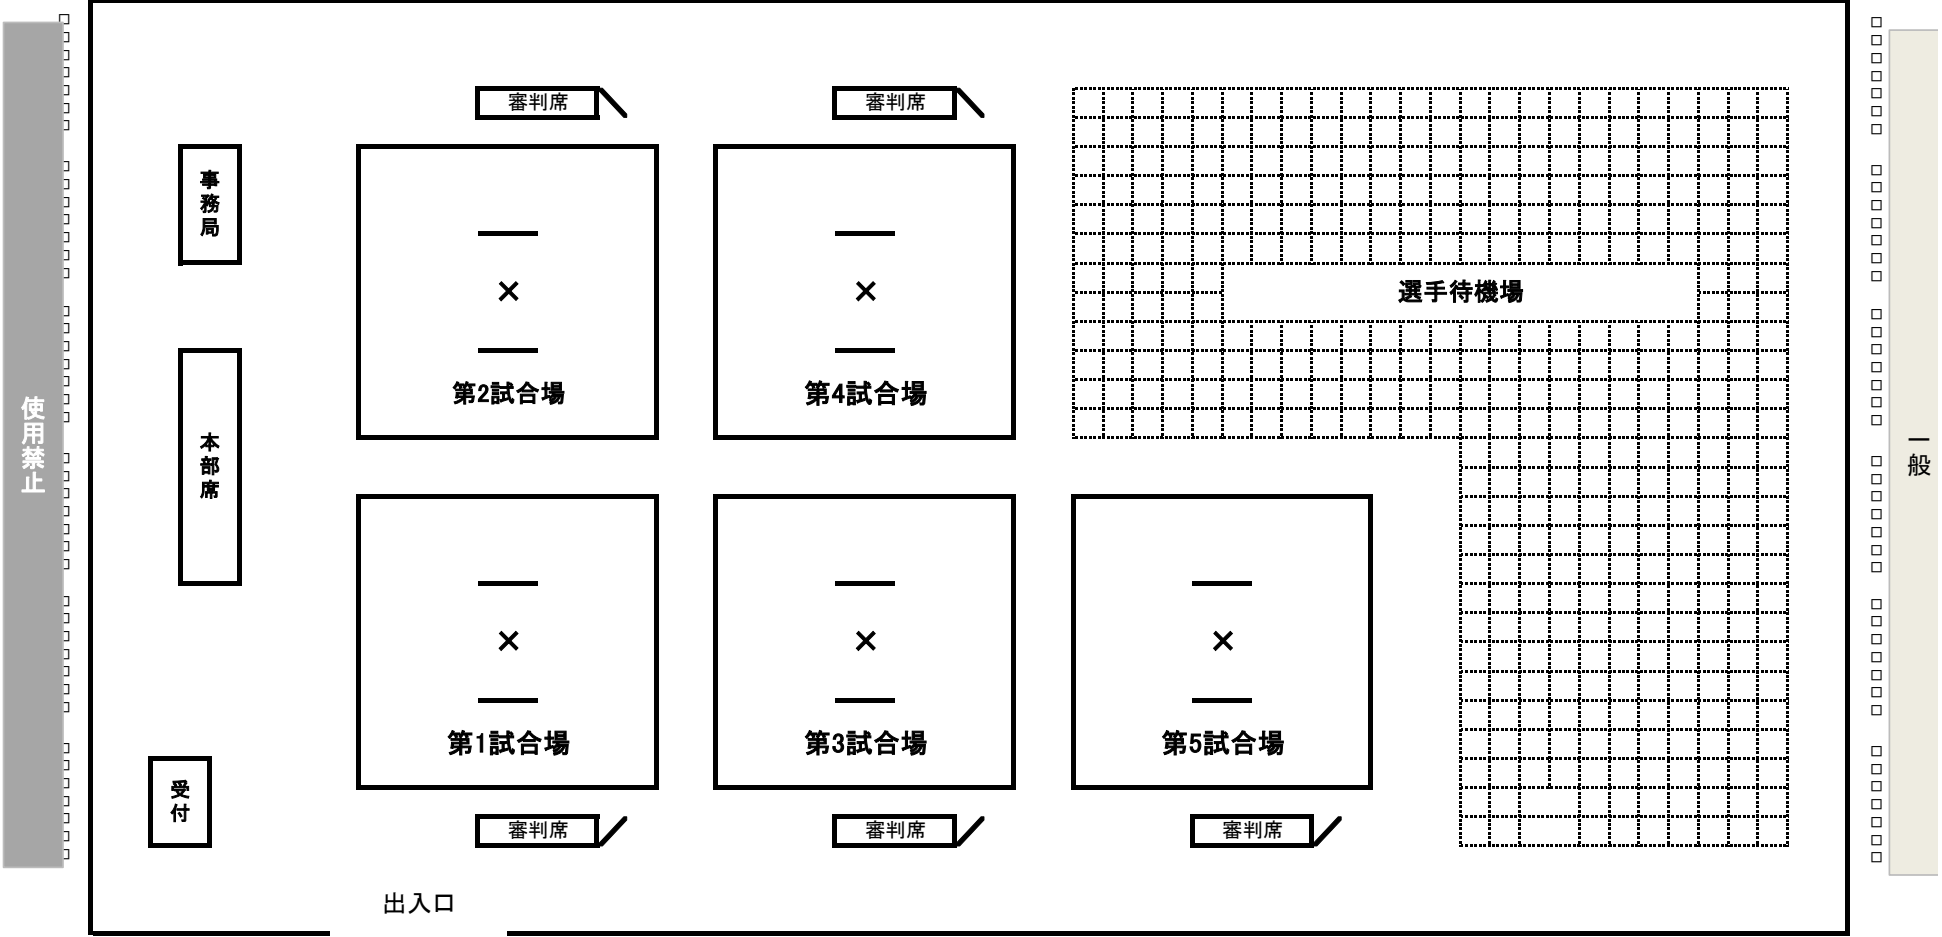

沼津東高 沼津西高 沼津市立高 加藤学園 飛龍 沼津高専 沼津工業 第五中

正剣会 大岡南 沼津桜華 片浜 香陵 門池 門池中 大岡中